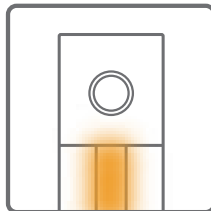

Welcome Guide

- 本产品提供白光与烛光2种模式。
- 2种颜色模式下, 分别可设定3个亮度等级, 合计可选择6种设定。

用手指点击, 开启电源

点击1下: 白光_Low

白光: 3个亮度等级

点击2下: 白光_Middle
点击3下: 白光_High

烛光: 3个亮度等级

点击4下: 烛光_Low
点击5下: 烛光_Middle
点击6下: 烛光_High

长按可关闭电源

从第7次点击开始, 循环此前的模式设定。

下方的插口

下方的固定盖可旋转,
能够调节到适宜的位置。

悬挂使用时,
请直接插入插头。

直立使用时,
可用L形插头进行连接。

附件

A型电源
插头